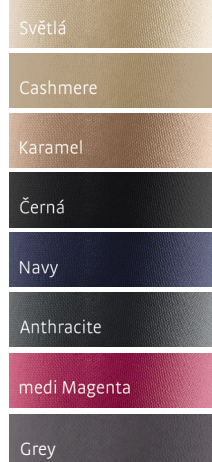

Design vzory mediven cosy / 550: (vzor v jednotném barevném odstínu)	Nature Bloom	Stripes Classic	Fashion vzory mediven cosy / 550: (vzor ve dvou odstínech téže barvy)	Nature Bloom	Stripes Classic
--	-----------------	--------------------	---	-----------------	--------------------

Standardní barvy

Trendové barvy

Design / Fashion vzory

Nature

Stripes

Bloom

Classic