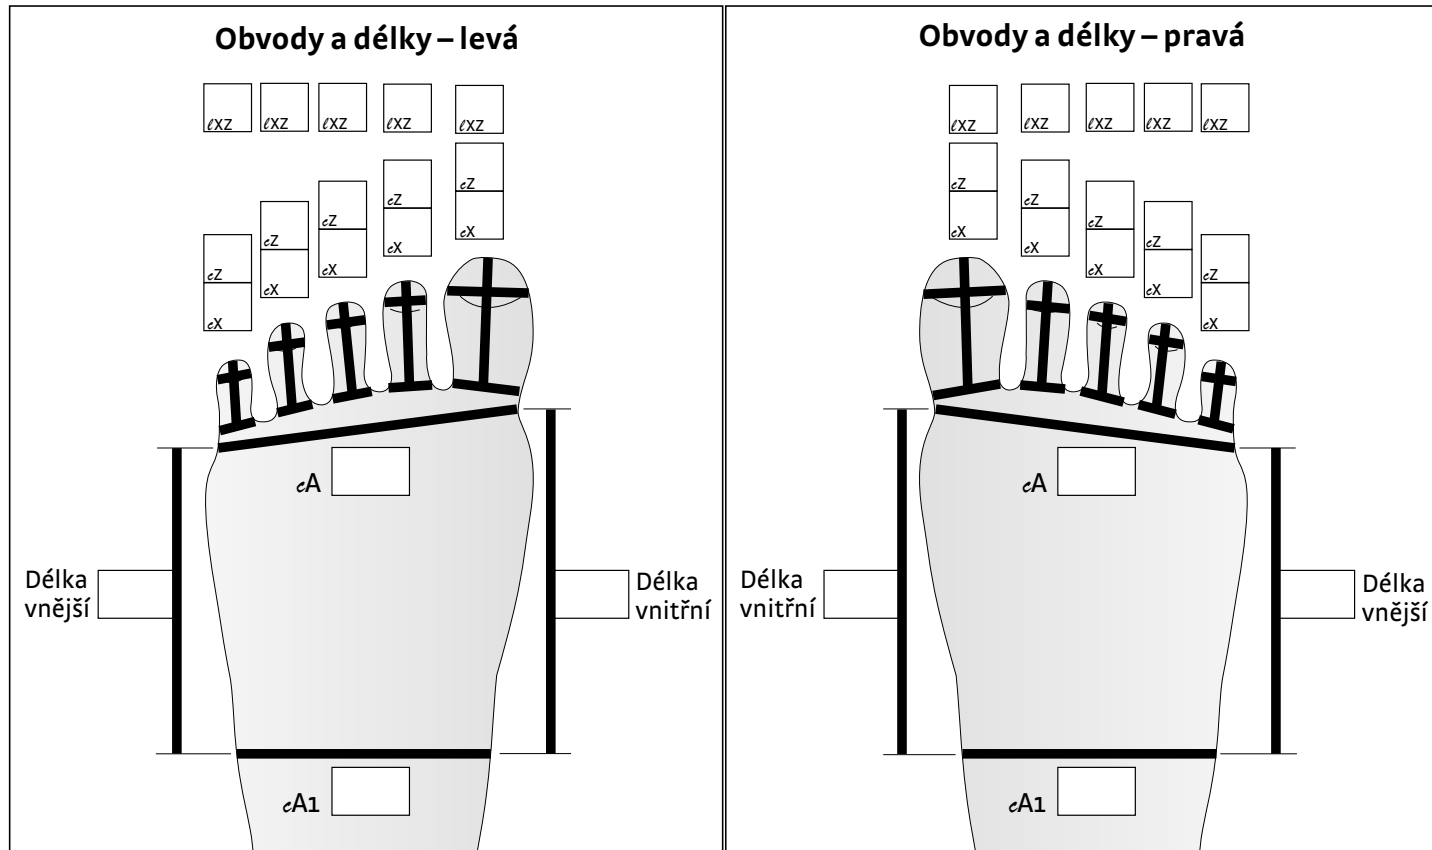

Pacient (jméno, příjmení): ..... Rok narození: .....
Datum schválení revizním lékařem: ..... Tel.: .....

Lékař: ..... Odběratel: .....

Pracoviště: ..... Adresa: .....

Jméno: ..... Telefon: .....

Telefon: ..... IČO: ..... DIČ: .....

Název výrobku: ..... Kód ZZP: .....

Model	Komprese CCL 1 2 3	Standardní barvy	Trendové barvy	Množství levá	Množství pravá	
mediven mondi (CCL 1, 2) mediven cosy (CCL 1, 2) mediven 550 (CCL 1, 2, 3) mediven 550 SL*	mediven mondi mediven cosy mediven 550 mediven 550 SL	Světlá Cashmere Karamel Černá medi Magenta	Navy Anthracite Grey	Chestnut Raspberry-red Sage-green Lilac	..... ks	..... ks

Ostatní doplňky / levá varianta			Ostatní doplňky / pravá varianta		
Bez malíčku	S malíčkem		Bez malíčku	S malíčkem	
Uzavřené prsty	Otevřené prsty		Uzavřené prsty	Otevřené prsty	
Kapsa s výplní	Hedvábná výplň	Kapsa bez výplně	Kapsa s výplní	Hedvábná výplň	Kapsa bez výplně
Uvedte prosím přesnou specifikaci (délka/šířka).			Uvedte prosím přesnou specifikaci (délka/šířka).		

Nadstandardní doplňky*:	Přišití návleku k punčoše (plochý šev)	Připečení návleku k punčoše (bezešvé)	Silikonový lem (2,5 cm)

Design vzory mediven cosy / 550: (vzor v jednotném barevném odstínu)	Nature Bloom	Stripes Classic	Fashion vzory mediven cosy / 550: (vzor ve dvou odstínech téže barvy)	Nature Bloom	Stripes Classic

Speciální požadavky:

* Nadstandardní provedení (hrazeno pacientem – viz Přehled kódů a úhrad).